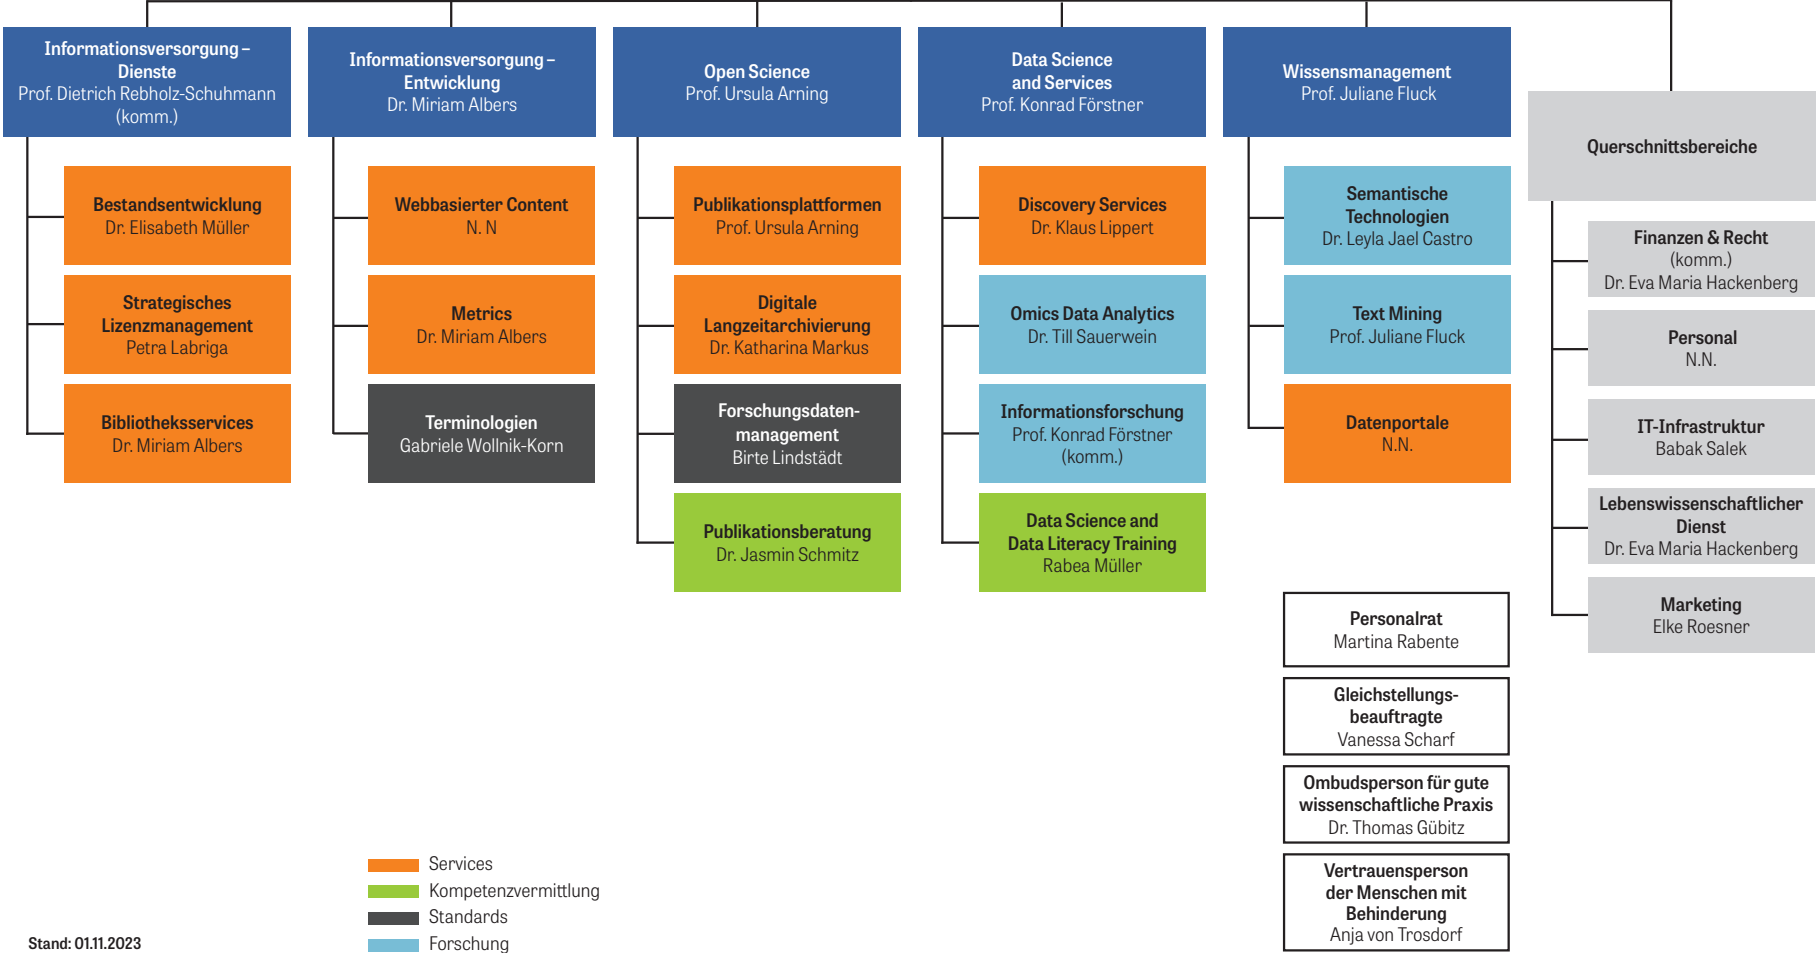

Stiftungsrat
 Vorsitzender: Dr. Michael H. Wappelhorst,
 Ministerium für Kultur und Wissenschaft NRW

Direktion
 Wissenschaftliche Leitung: Prof. Dietrich Rebholz-Schumann,
 Kaufmännische Geschäftsführung: N.N.
 Stv. Wissenschaftliche Leitung: Prof. Juliane Fluck (komm.)
 (Referent der Direktion: Fabian Gail)

Wissenschaftlicher Beirat
 Vorsitzender: Dr. Jochen Johannsen, RWTH Aachen

Stand: 01.11.2023